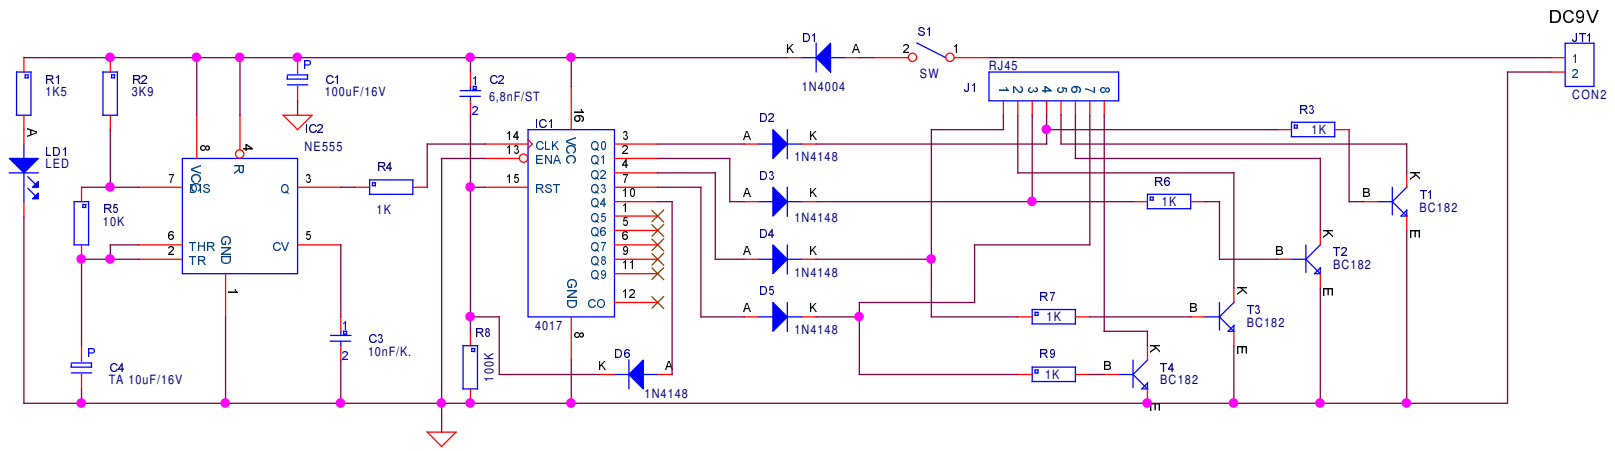

RJ45 csatlakozó bekötés tesztelése

Kábel erek összetartozása CAT5 esetén.

A vizsgált kábel szakasz lezárására szolgáló áramkört rész.