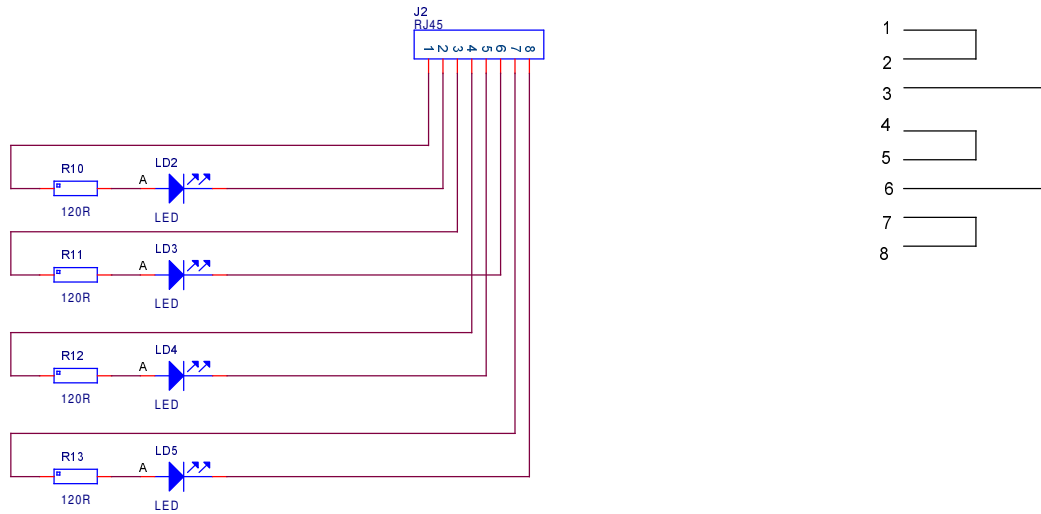

RJ45 csatlakozó bekötés tesztelése

Kábel erek összetartozása CAT5 esetén.

A vizsgált kábel szakasz lezárására szolgáló áramkört rész.