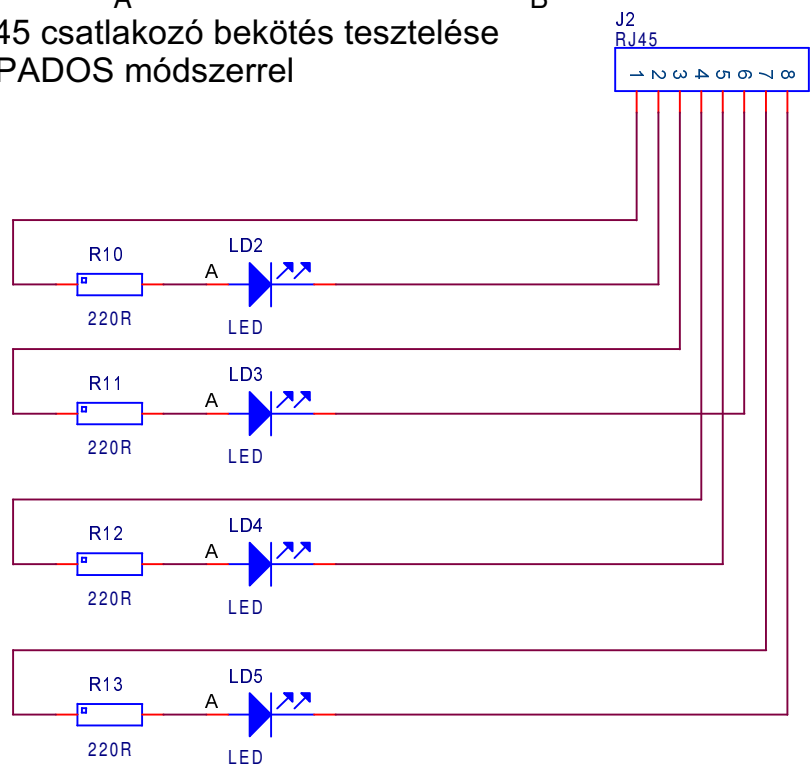

# RJ45 csatlakozó bekötés tesztelése FAPADOS módszerrel

A vizsgált kábel "másik" végére szükséges egység.

# A RJ45 kábel vizsgáló.

## T568A

szabványos színjelölések

## T568B

szabványos színjelölések