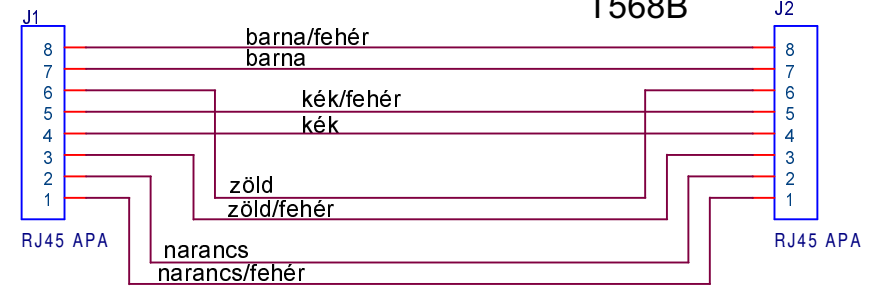

# RJ45 csatlakozó bekötés tesztelése FAPADOS módszerrel

A vizsgált kábel "másik" végére szükséges egység.

# A RJ45 kábel vizsgáló.

## T568A

szabványos színjelölések

## T568B

szabványos színjelölések