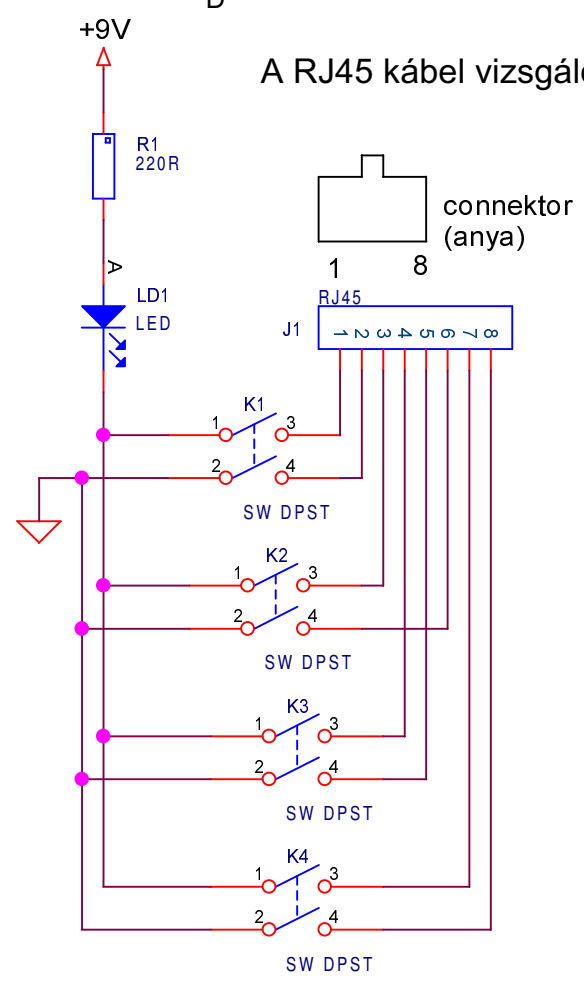

# RJ45 csatlakozó bekötés tesztelése FAPADOS módszerrel

A vizsgált kábel "másik" végére szükséges egység.

# A RJ45 kábel vizsgáló.

## T568A

szabványos színjelölések

## T568B

szabványos színjelölések