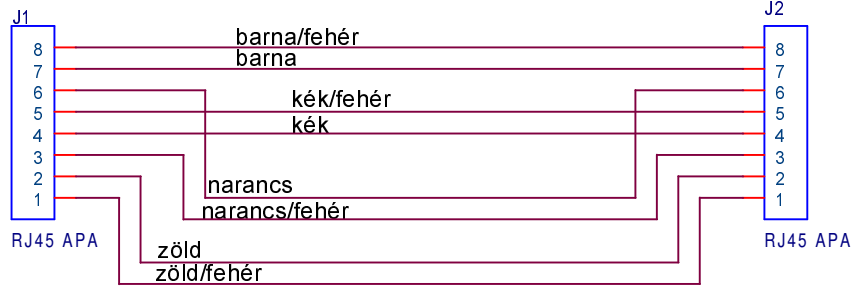

# RJ45 csatlakozó bekötés tesztelése FAPADOS módszerrel

A vizsgált kábel "másik" végére szükséges egység.

# A RJ45 kábel vizsgáló.

## T568A

szabványos színjelölések

## T568B

szabványos színjelölések