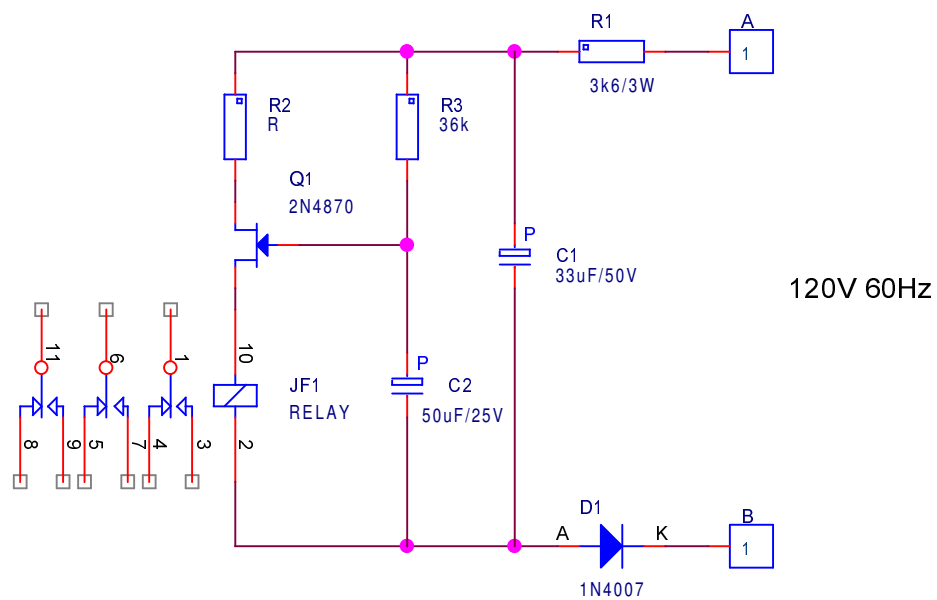

Készülék javítása során láttuk!

Késleltetett meghúzású relé.

Késleltetési idő: kb. 2 sec.