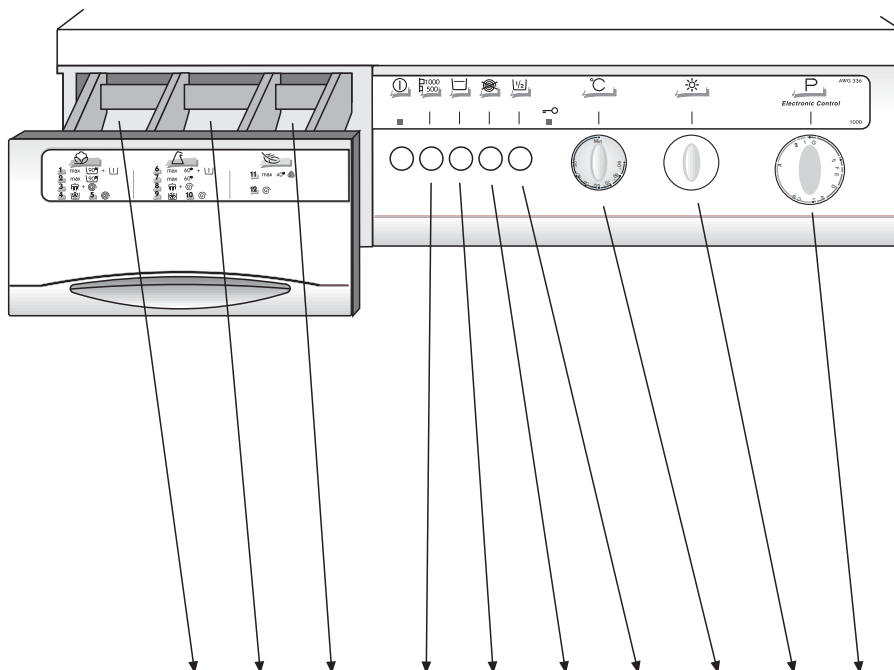

-  Öblítőszer
-  Mosás
-  Előmosás
-  Beindítás/ Leállítás
-  Beindítő lámpa
-  Zárt ajtó jelzőlámpa
-  Centrifuga sebesség
-  Televízzel leállítás
-  Centrifuga kiiktatás
-  Fél adag mosás és szárítás
-  Mosási hőmérséklet beállítás
-  Szárító beállítógomb
-  Mosás beállítógomb

	MOSNIVALÓ	MOSNIVALÓ	Max adag Kg	Mosószer adagolás			Centrifuga sebesség 500 1000	Televízzel Leállítógomb	Centrifuga kiiktató-gomb	Kis adagmosási szárítási kapcsológomb 1/2	Mosási vízhőmérséklet beállító	Szárítás beállítógomb	Mosási beállítógomb
				Előmos.	Mosás	Öblítő							
	Nagyon piszkos fehér pamut	Forró előmosással	5	I	II		választható	-	választható	választható	90°	70/120	1
	Nem kényes tarka pamut	Forró előmosással	5	I	II		választható	-	választható	választható	60°	70/120	
	Kényes tarka ruhanemű	Forró előmosással	5	I	II		választható	-	választható	választható	40°	70/120	
	Nagyon piszkos fehér pamut	Előmosás nélkül	5	-	II		választható	-	választható	választható	90°	70/120	2
	Nem kényes tarka pamut	Előmosás nélkül	5	-	II		választható	-	választható	választható	60°	70/120	
	Kényes tarka ruhanemű	Előmosás nélkül	5	-	II		választható	-	választható	választható	40°	70/120	
	3 Öblítés és hosszú centrifuga	-	5	-	-		választható	-	választható	választható	-	-	3
	Öblítés és hosszú centrifuga	-	5	-	-		választható	-	választható	-	-	-	4
	Hosszú centrifuga	-	5	-	-	-	választható	-	-	-	-	-	5
	Nem kényes műszál	Forró előmosással	2,5	I	II		-	választható	választható	-	60°	30/50	6
	Tarka műszáluszár	Forró előmosással	2,5	I	II		-	választható	választható	-	40°	30/50	
	Nem kényes műszál	Előmosás nélkül	2,5	-	II		-	választható	választható	-	60°	30/50	7
	Tarka műszál	Előmosás nélkül	2,5	-	II		-	választható	választható	-	40°	30/50	
	3 Öblítés és rövid centrifuga	-	2,5	-	-		-	választható	választható	-	-	-	8
	Öblítés és rövid centrifuga	-	2,5	-	-		-	választható	-	-	-	-	9
	Rövid centrifuga	-	2,5	-	-	-	-	-	választható	-	-	-	10
	Gyapjú	Előmosás nélkül	1	-	II		-	-	-	-	40°	-	11
	Rövid centrifuga	-	1	-	-	-	-	-	-	-	-	-	12