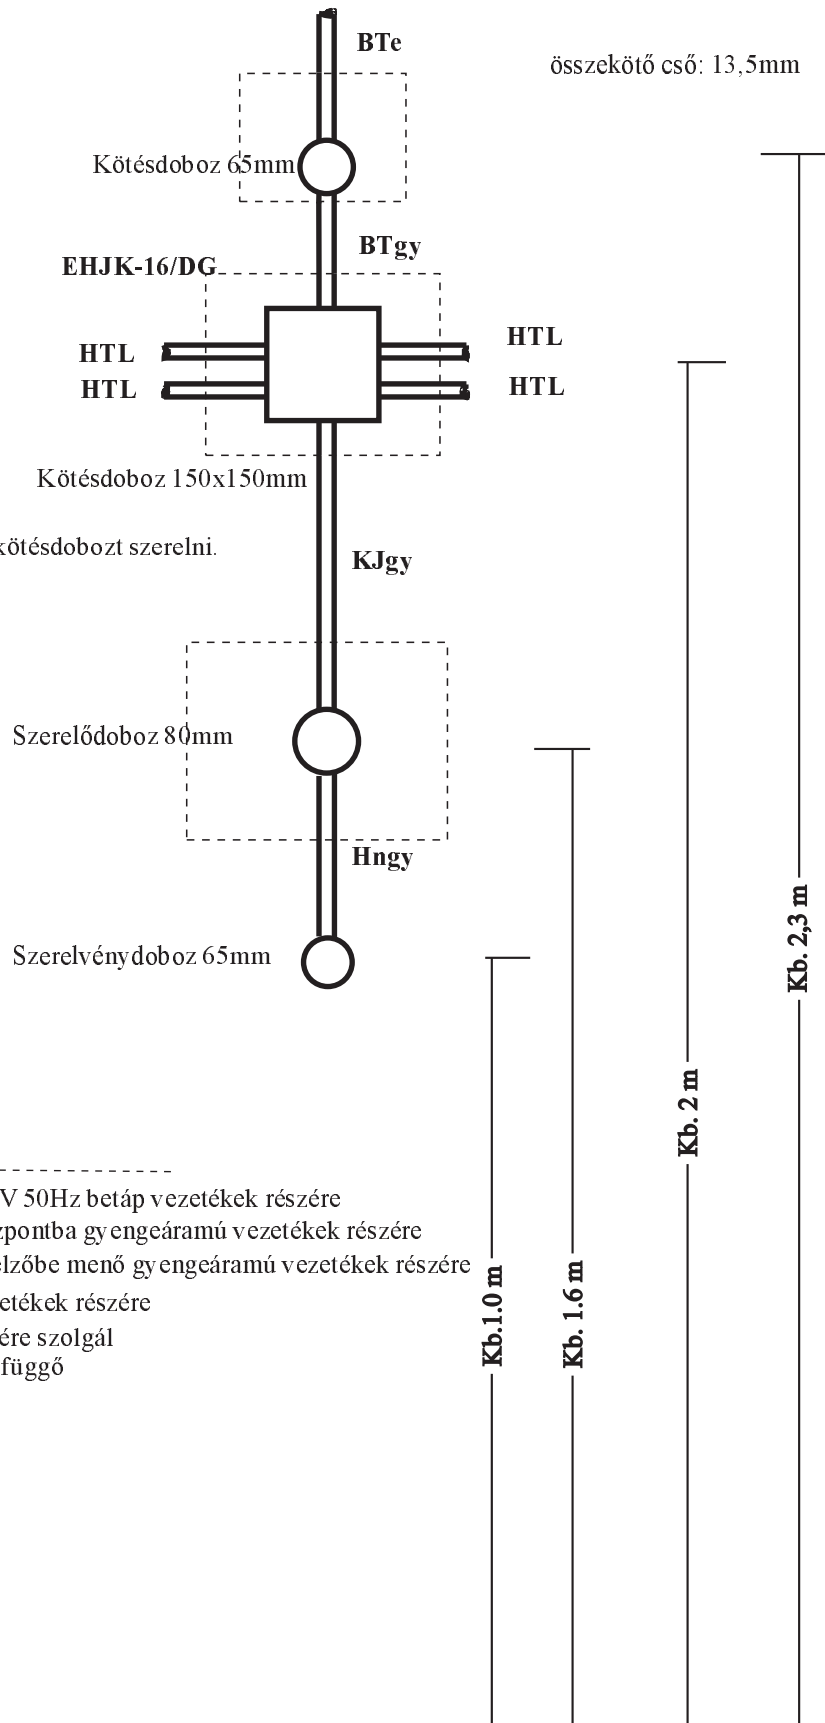

Tápegység

220x170mm

Központ

EHJK-8DG központ 220x170mm
EHJK-16/DG központ: 310x240mm
EHJK-24/DG központ: 275x540mm
EHJK-32/DG központ: 275x540mm
EHJK-40/DG központ: 275x540mm
EHJK-48/DG központ: 275x540mm

EHJK-8/DG központnál 100x100-as kötéscsapot szerelni.

Kijelző

Falra szerelhető kivitel esetén
370x260x40mm

Hang némítás

Nyomógomb

Felszerelendő készülék körvonala -----

BTe - csőszakasz tápegységhez a 230V 50Hz betáp vezetékek részére

BTgy - csőszakasz tápegységtől a központba gyengeáramú vezetékek részére

Kjgy - csőszakasz a központból a kijelzőbe menő gyengeáramú vezetékek részére

Hngy - csőszakasz a hang némító vezetékek részére

HTL - csőszakasz a törzskábelek részére szolgál

HTL - darabszáma, átmérője rendszer függő

OTTOMAT KFT.

06-20-9425-064

info@ottomat.hu