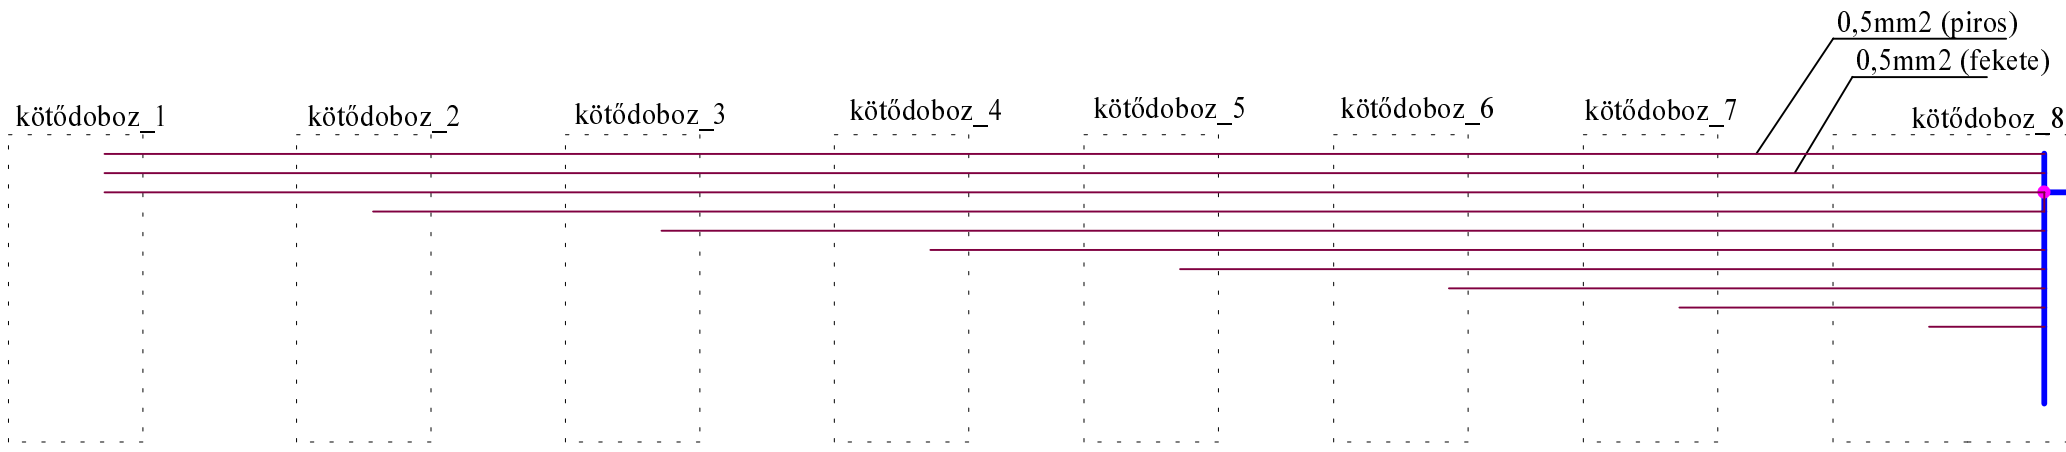

A

B

C

D

4

A kötdobozba történő egyéb vezetékcsatlakozásokat az átláthatóság érdekében nem tüntettük fel.

A hívóhelyektől induló azonosító ereket célszerű 8-as csoportokba összevonni, és úgy vinni a nővérhívó központba.

2

E

4

Nóvérhívó központ felé

2x0,5mm²+8x0,22 vagyonvédelmi vezeték
(riasztókábel)

3

2

Title
Size B
Date

title
EHJ rendszer törzskábel kialakítása

size B Document Number
törzskabel3.DSN - TORZS_KABEL

Rev
1

date: Tuesday, July 13, 2004 Sheet 4 of 6
E