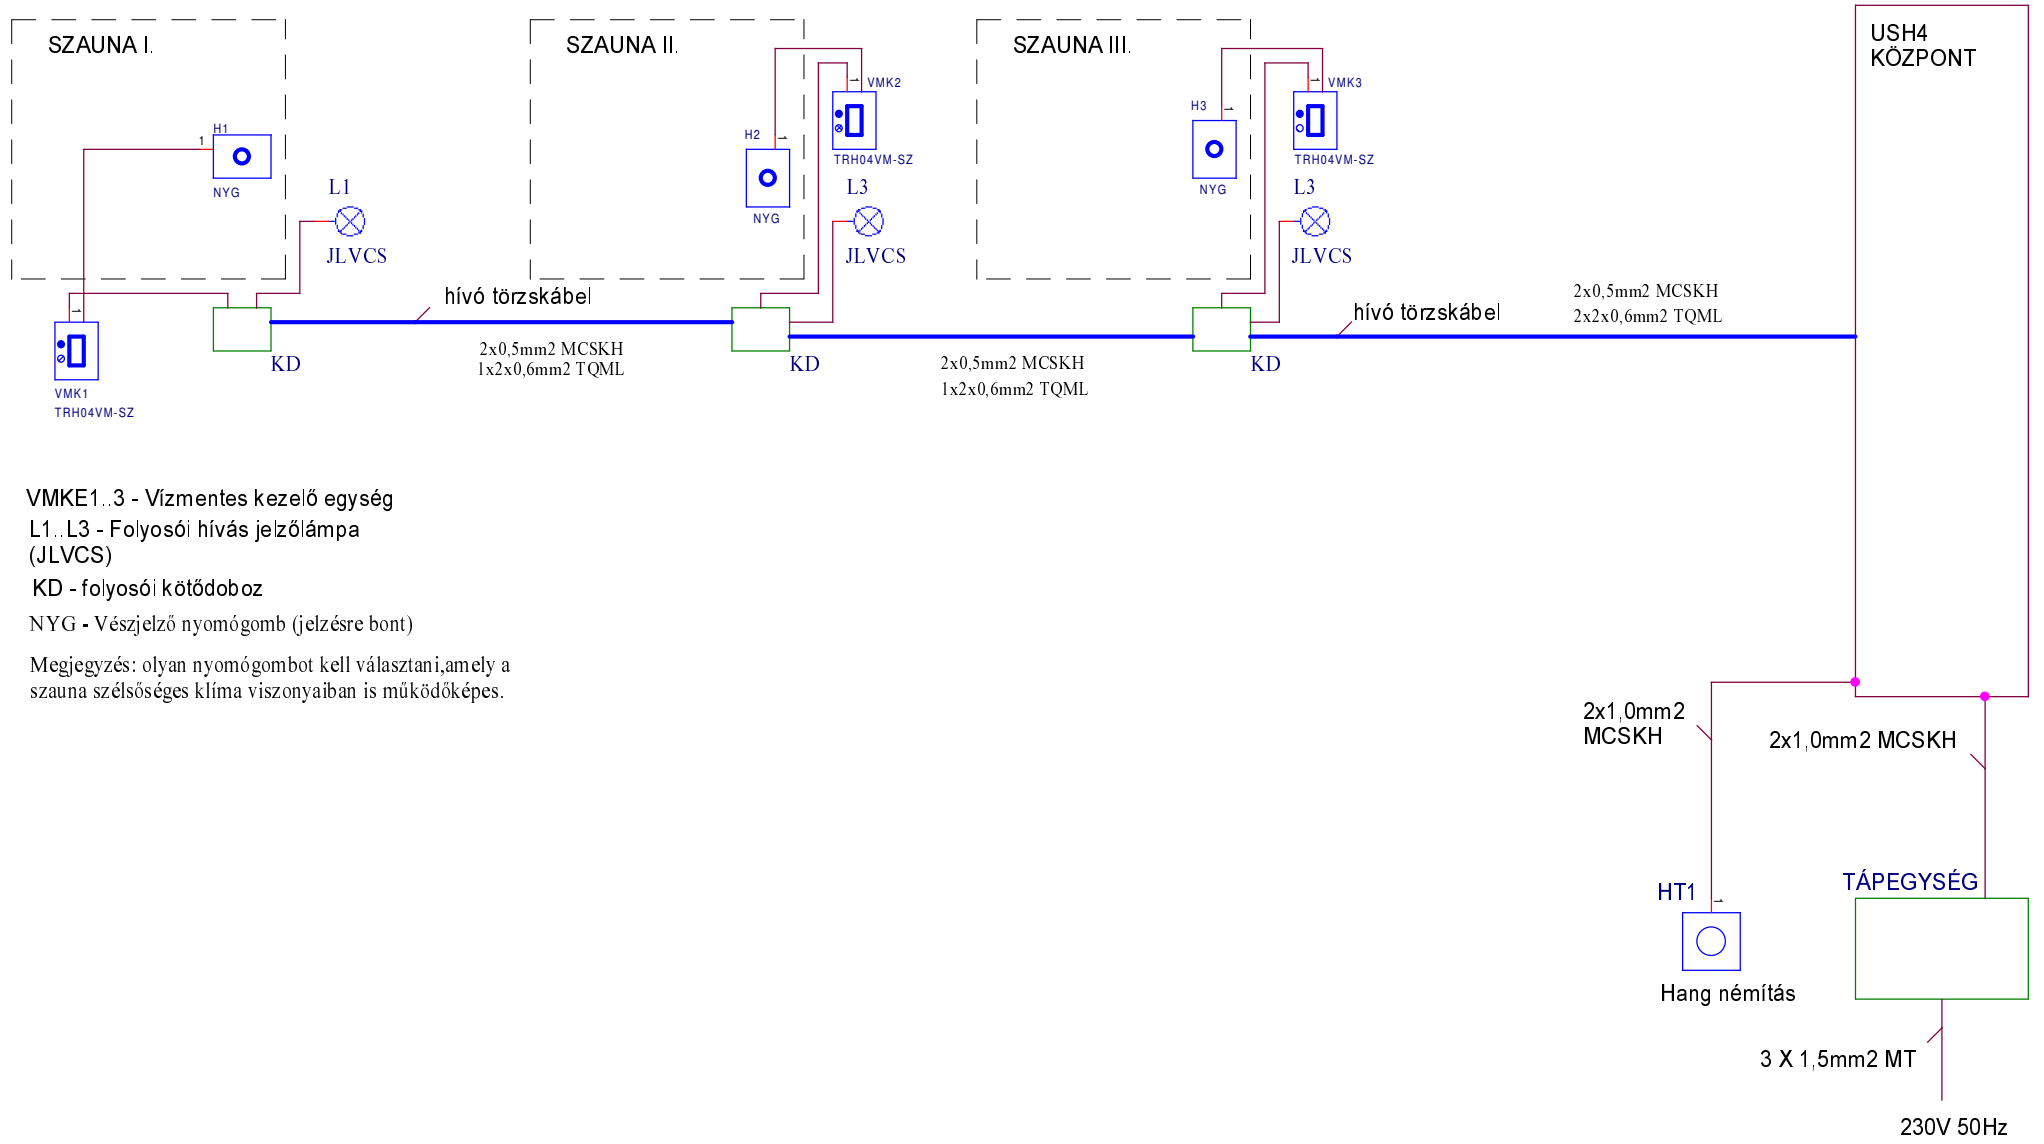

ELVI VEZETÉKEZÉSI TERV

VMKE1..3 - Vízmentes kezelő egység
L1..L3 - Folyosói hívás jelzőlámpa (JLVCS)
KD - folyosói kötődoboz
NYG - Vészjelző nyomógomb (jelzésre bont)
 Megjegyzés: olyan nyomógombot kell választani, amely a szauna szélsőséges klíma viszonyaiban is működőképes.

Sunday, September 09, 2007		
Title USH4 hívásjelző elvi vezetékezési terv		
Size B	Document Number USH4_VEZETÉKEZÉSE.DSN - rendszer	Rev 1
Date: Wednesday, November 10, 2004	Sheet 1 of	6